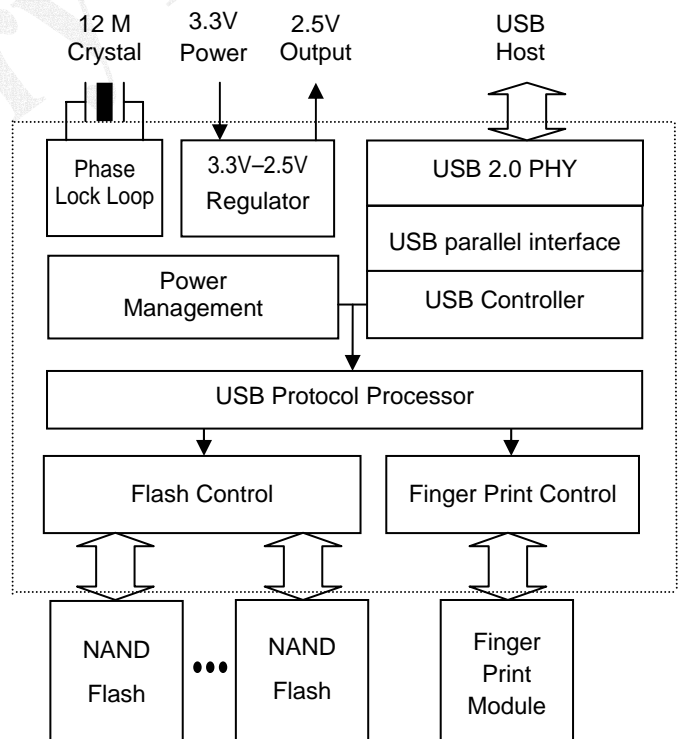

PL-2523

高速 USB 生体認証フラッシュディスクコントローラー

【概要】

PL-2523 は高性能のUSB生体認証フラッシュメモリーのコントローラーICです。4個のまでのフラッシュメモリーをサポートし、シリアルインターフェース経由で指紋モジュールにリンクすることができます。ユーザーのポータブル・データを効率よく保護する最も良いソリューションです。

プラグ アンド プレイで、フラッシュディスクはUSBマスタストレージクラスとして扱われますので、Linux, Mac OS, Windows ME/2000/XP のOSに組み込まれているほとんどのデフォルトドライバーをご使用頂けます。

PL-2523 は無許可の人からディスク内のデータを保護するだけでなく、コンピューターをロックするためのキーとして作用し、サードパーティのソフトウェアによるスクリーンセイバーもサポートします。

【特長】

- USB Specifications v2.0準拠
- シリアルインターフェース経由での指紋モジュールをサポート
- 認証能力に加えて、PCロックとスクリーンセービングをサポート
- ユーザーの個人情報を記録する個人記録領域をサポート
- USB2.0 PHY内蔵
- 3.3V-2.5V定電圧電源内蔵
- 電源管理メカニズム
- NAND フラッシュメモリーを4個までサポート
- USB マスタストレージクラス互換で、Linux, MAC OS, Windows ME, 2000, XP ではドライバー不要

【ブロック図】

本製品のお問い合わせは...

本カタログに記載されている会社名または製品名は、各社の商標または登録商標です。

Hitachi High-Technologies

株式会社日立ハイテクノロジーズ ITシステム部

東京都港区西新橋 1-24-14 TEL 03-3504-7543 FAX 03-3504-5194

<http://www.hitachi-hitec.com>